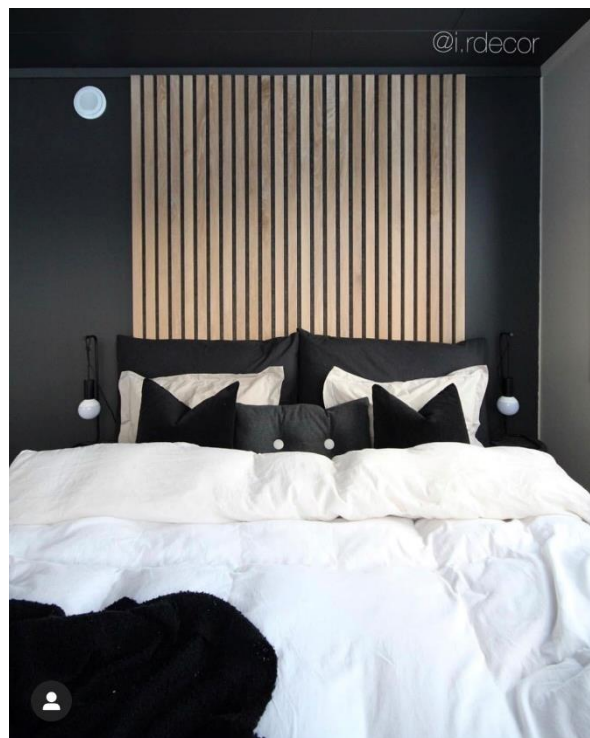

Akustisk spilepanel – Valg

Materialvalg og overflatebehandling

Bakplate	Spile	Overflatebehandling
Koksgrå	Eik heltre 21 x 45 cc 66	Hvitlasert 5 % UV-lakk
Sort	Furu heltre 21 x 45 cc66	Klar UV-lakk
Hvit	Gjennomfarget MDF 21 x 45 cc 66*	
	Eikfinert sort MDF 13 x 35 cc 50	

Spilepanel og tilbehør

Spilepanel - Format med 2400 mm lengde

- Spilepanel med kvistfri eik
- Spilepanel med kvistfri furu
- Spilepanel med gjennomfarget MDF**
- Spilepanel med eikfinert sort MDF

Spilepanel - Format med 2700 mm lengde